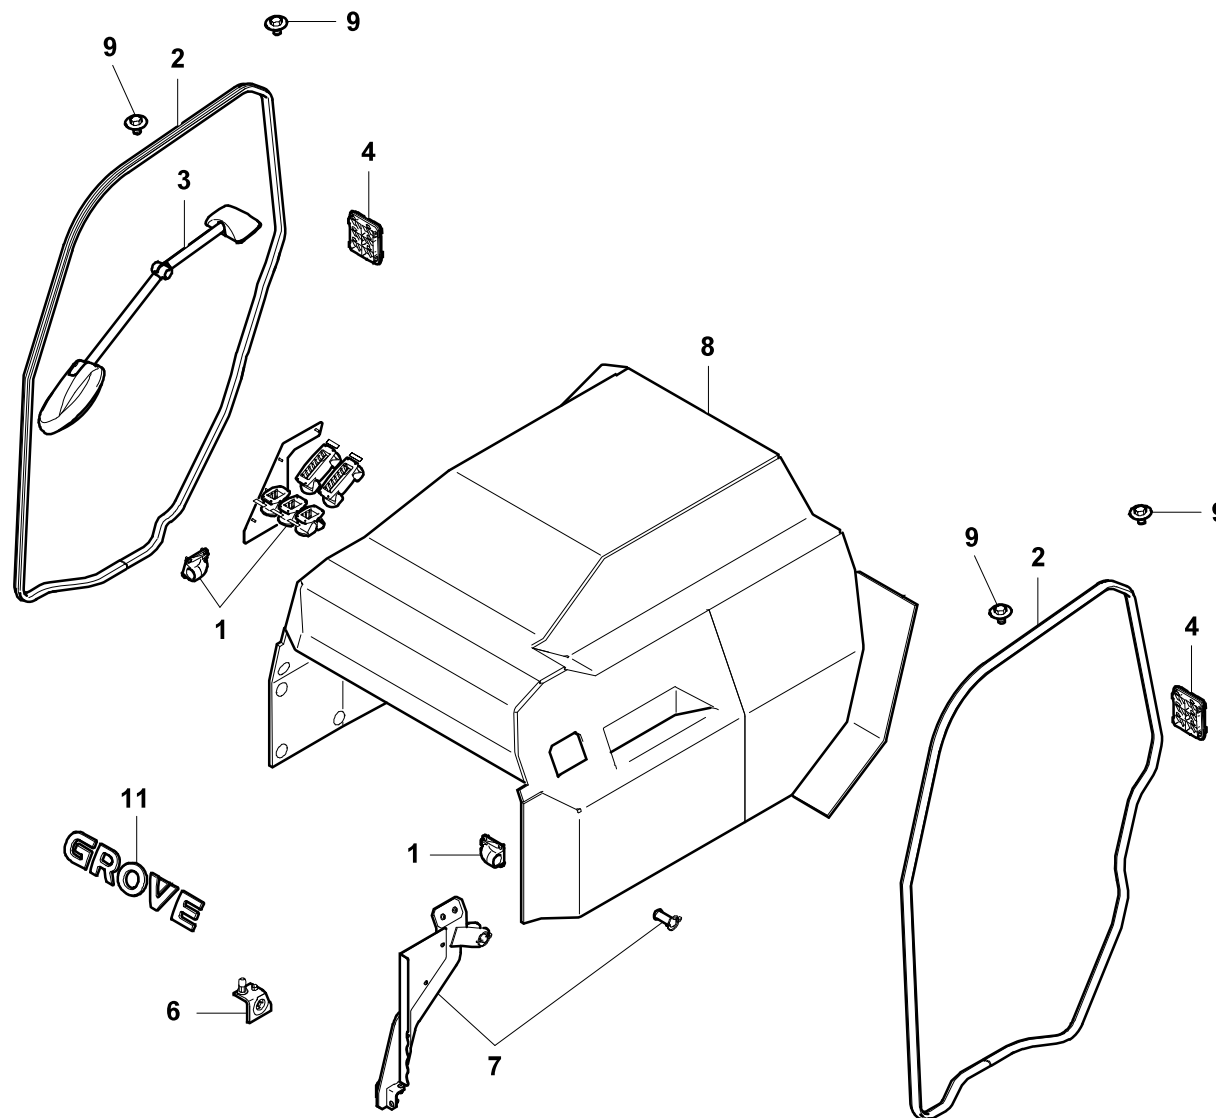

**GROVE**

AUSSENANBAUTEILE FAHRERHAUS  
EXTERNAL ATTACHMENTS DRIVER'S CAB

BILDTADEL  
PICTORIAL DISPLAY

GMK 3060-2  
CAB 2020

02.21

4324335-ETL A

1/1

4324335-A-BL01-0221-0000